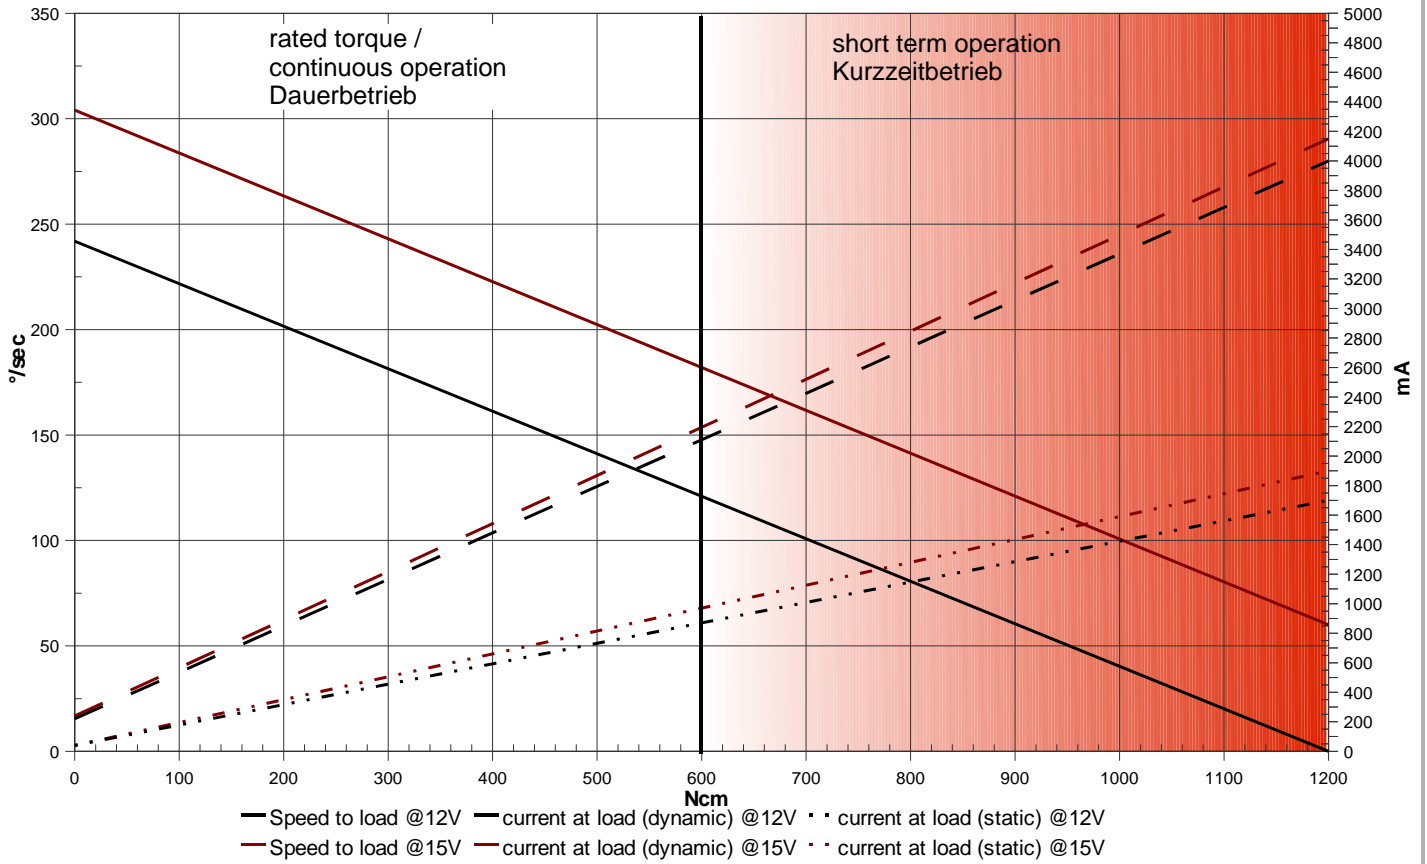

“tough tech for tough environments“

Pegasus

PA-R-340-7 servo-actuator

Actuators GmbH

The overload protection limits the performance of the actuator during overload conditions.

Der Überlastschutz limitiert die Leistung des Aktuators während einer Überlastungssituation.